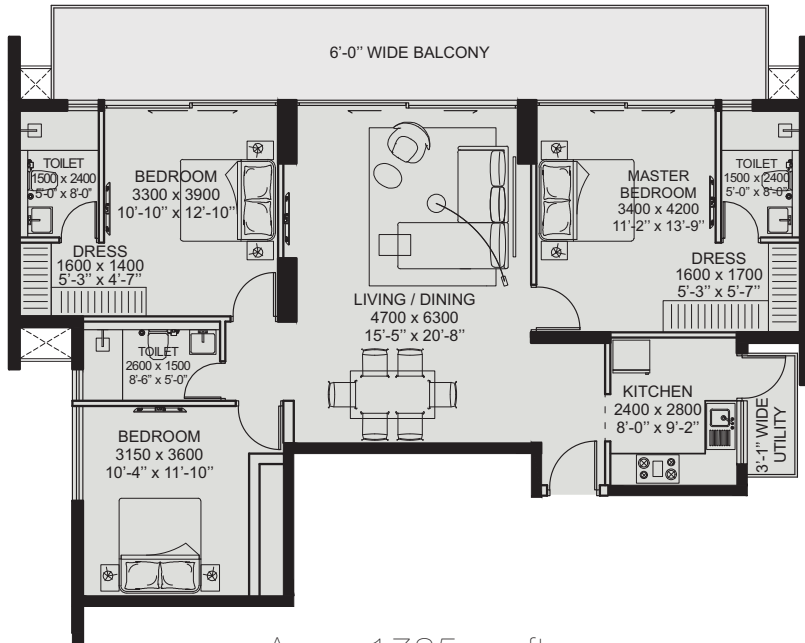

ILD Arete Sohna Floor Plan, 3BHK 1785

UNIT PLANNING

3 BHK

Area: 1785 sq.ft.